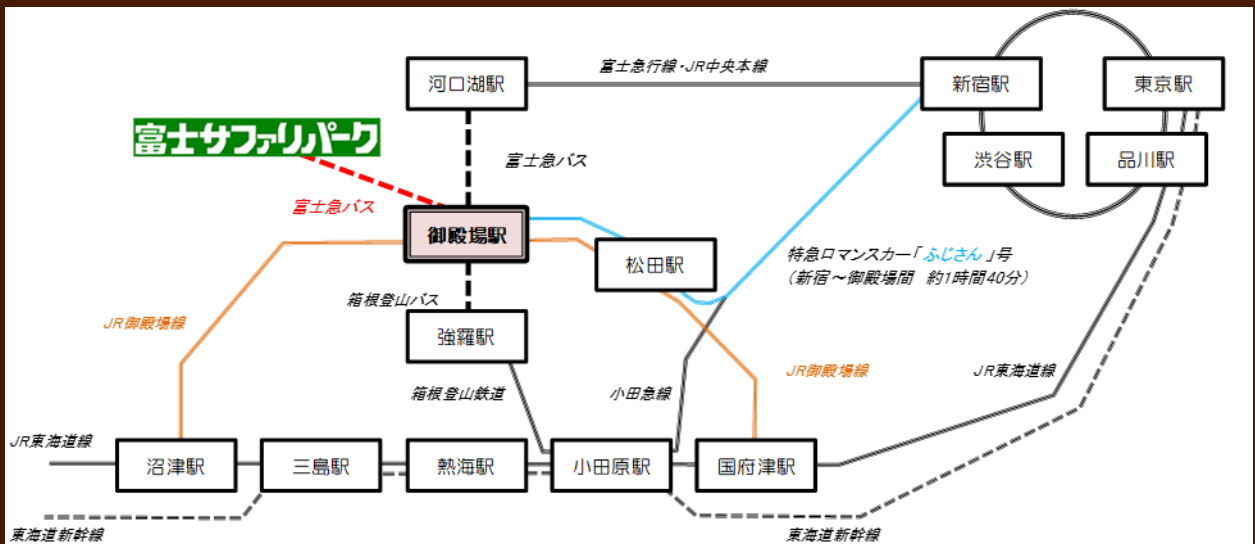

バス時刻表 (2024年4月1日改正・毎日運行)

・御殿場駅 富士山口4番のりばから出発致します。

富士サファリパーク 方面 For Fuji Safari Park			御殿場 方面 For Gotemba area				
東名御殿場IC Gotemba IC	JR御殿場駅 JR Gotemba sta.	→	サファリ Safari Park	サファリ Safari Park	→	JR御殿場駅 JR Gotemba sta.	東名御殿場IC Gotemba IC
-	8:30	→	9:04	10:54	→	11:28	11:35
8:50	9:00	→	9:34	12:39	→	13:13	-
-	10:45	→	11:15	13:54	→	14:28	-
-	12:30	→	13:04	15:04	→	15:38	-
-	13:45	→	14:19	16:44	→	17:18	-
-	15:00	→	15:34	18:49	→	19:23	-

- ・料金に含まれるものは、**往復乗車券**と**富士サファリパークの入園券**のみです(ナイトサファリの入園にはご利用できません)。
- ・サファリゾーンの見学を希望する場合は、園内周遊バス代(ジャングルバス)が**別途必要**となります。富士サファリパークにてお求めください。
- ・払い戻しは**全券未使用**の場合のみとし、発売窓口でご対応いたします。
- ・**渋滞等による遅延の場合も払い戻しは致しかねます。**
- ・**セット券は、バス車内ではお買い求めいただけません。**
- ・小学生に満たない方は対象外となりバス代は無料です。但し、4才以上のお子様は富士サファリパークにて別途入園料が必要となります。

交通アクセス

富士駅発：富士急静岡バス(株) Tel:0545-71-2495

三島駅発：富士急シティバス(株) Tel:055-921-5367